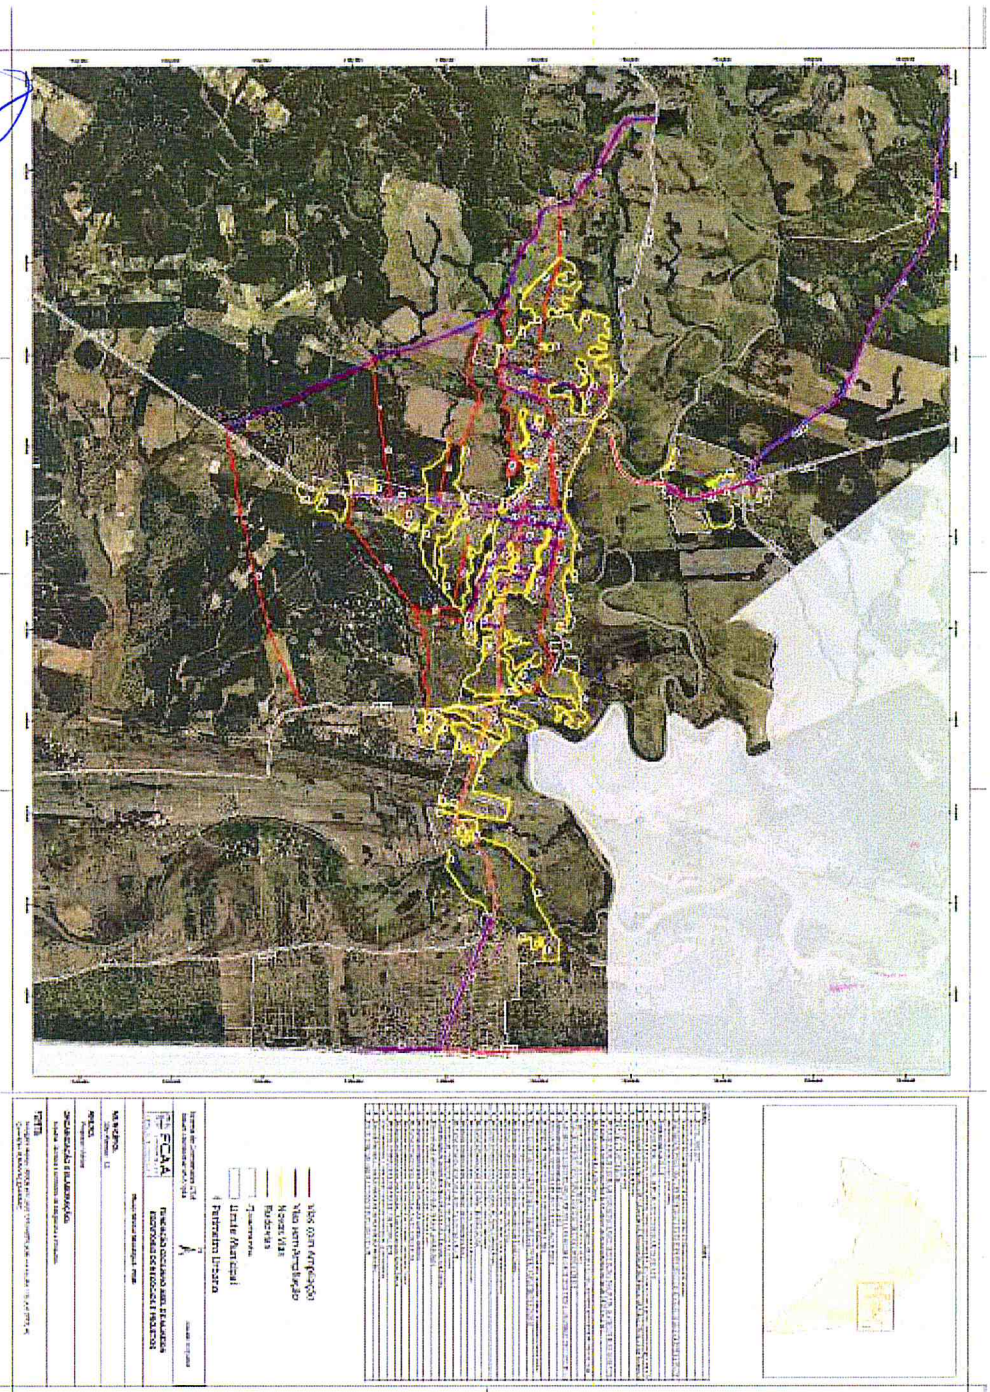

PREFEITURA MUNICIPAL DE SÃO MATEUS

ESTADO DO ESPÍRITO SANTO

GABINETE DO PREFEITO

...continuação da Lei Complementar n.º 123/2016.

ANEXO VI – PLANO VIÁRIO

Continua...